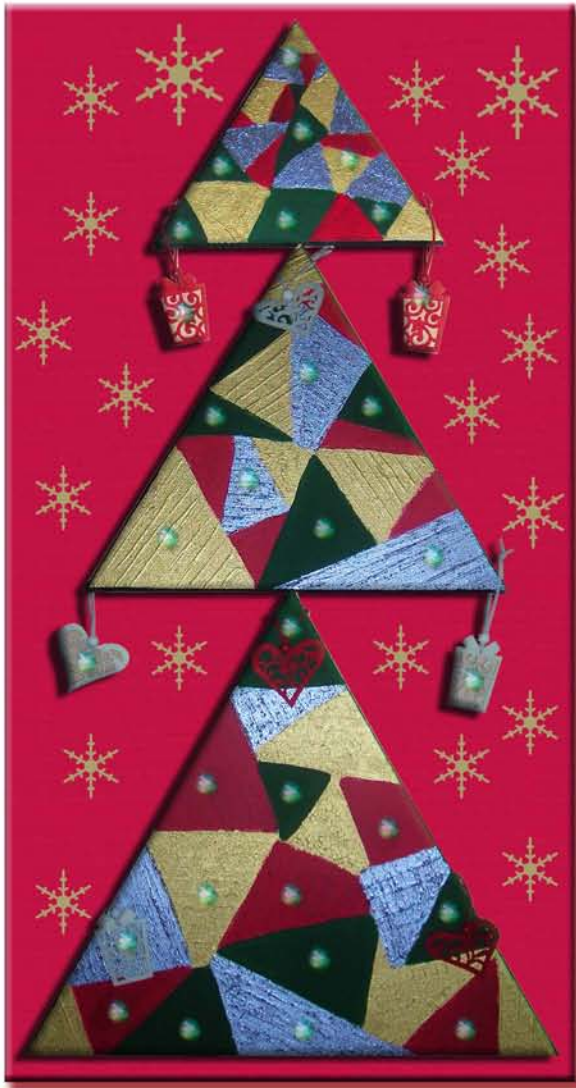

QUADRO DECORATIVO per Natale Luminoso

Personalizzabile per ogni attività
e per tutti i tipi di ambienti.

Realizzabile su formati diversi
e supporti di ogni tipo:
tela, legno, stoffa ecc.

Caratteristiche tecniche:

- Acrilico su 3 Tele triangolari
- Decorazioni in feltro e smalti dorati e argentati
- Applicazione di mini Led bianchi
- Alimentazione a batteria
- Montato su supporto di legno colorato

 **Art in Motion** *agenzia d'arte moda e pubblicità*

Caratteristiche tecniche:

- Acrilico su 3 Tele triangolari
- Decorazioni in feltro e smalti dorati e argentati
- Applicazione di mini Led bianchi
- Alimentazione a batteria
- Montato su supporto di legno colorato